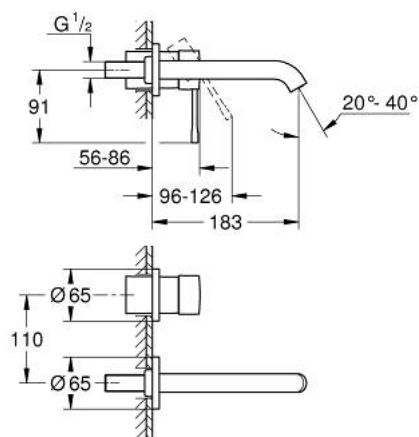

## 19 408 GL1 ESSENCE BATERIJA ZA UMIVAONIK, 2 OTVORA M-SIZE

### PRODUCT DESCRIPTION

- Colour: cool sunrise
- zidna ugradnja
- set za završnu instalaciju za 23 571 000 / 32 635 000
- bez ugradnog tela
- metalna rozeta
- metalna ručica
- GROHE LongLife premaz
- GROHE EcoJoy perlator 5.7 l/min
- GROHE AquaGuide podesivi perlator
- rastojanje od centra 110 mm
- projekcije 183 mm
- min. preporučeni pritisak 1.0 bar

### SPARE PARTS, април 2022 – now

- 1: Ručica (Spare part-nr. 46916GL0)
  - 2: Izlivna cev (Spare part-nr. 48638GL0)
  - 2.1: Perlator (Spare part-nr. 48480000)
  - 2.2: Šraf (Spare part-nr. 43094000)
  - 3: Produžetak (Spare part-nr. 46943000)\*
- \* Optional accessories