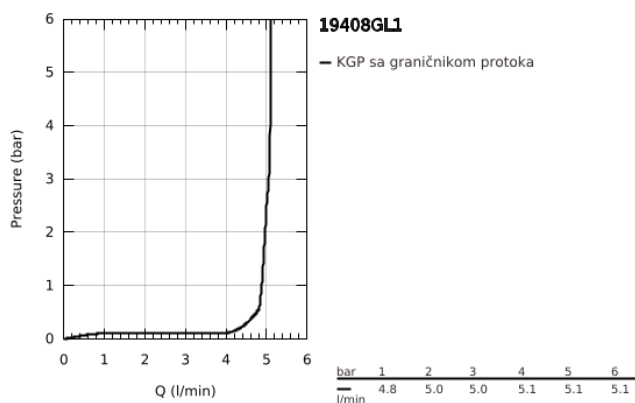

19 408 GL1 ESSENCE BATERIJA ZA UMIVAONIK, 2 OTVORA M-SIZE

PRODUCT DESCRIPTION

- Colour: cool sunrise
- zidna ugradnja
- set za završnu instalaciju za 23 571 000 / 32 635 000
- bez ugradnog tela
- metalna rozeta
- metalna ručica
- GROHE LongLife premaz
- GROHE EcoJoy tehnologija za manju potrošnju vode i savršen protok
- maximum flow rate (at 3 bar): 5.7 l/min
- GROHE AquaGuide podesivi perlator
- rastojanje od centra 110 mm
- projekcije 183 mm
- min. preporučeni pritisak 1.0 bar