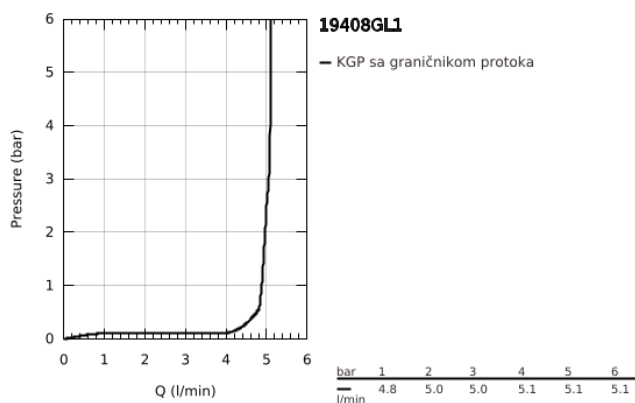

## 19 408 GL1 ESSENCE BATERIJA ZA UMIVAONIK, 2 OTVORA M-SIZE

### PRODUCT DESCRIPTION

- Colour: cool sunrise
- zidna ugradnja
- set za završnu instalaciju za 23 571 000 / 32 635 000
- bez ugradnog tela
- metalna rozeta
- metalna ručica
- GROHE LongLife premaz
- GROHE EcoJoy perlator 5.7 l/min
- GROHE AquaGuide podesivi perlator
- rastojanje od centra 110 mm
- projekcije 183 mm
- min. preporučeni pritisak 1.0 bar