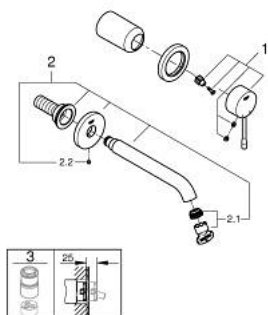

19 408 DL1 ESSENCE BATERIJA ZA UMIVAONIK, 2 OTVORA M-SIZE

PRODUCT DESCRIPTION

- Colour: brushed warm sunset
- zidna ugradnja
- set za završnu instalaciju za 23 571 000 / 32 635 000
- bez ugradnog tela
- metalna rozeta
- metalna ručica
- GROHE LongLife premaz
- GROHE EcoJoy perlator 5.7 l/min
- GROHE AquaGuide podesivi perlator
- rastojanje od centra 110 mm
- projekcije 183 mm
- min. preporučeni pritisak 1.0 bar

19 408 DL1 ESSENCE BATERIJA ZA UMIVAONIK, 2 OTVORA M-SIZE

SPARE PARTS, април 2022 – now

1: Ručica (Spare part-nr. 46916DL0)

2: Izlivna cev (Spare part-nr. 48638DL0)

2.1: Perlator (Spare part-nr. 48480000)