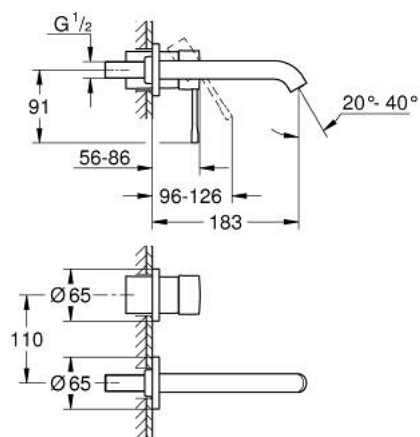

19 408 DL1 ESSENCE BATERIJA ZA UMIVAONIK, 2 OTVORA M-SIZE

PRODUCT DESCRIPTION

- Colour: brushed warm sunset
- zidna ugradnja
- set za završnu instalaciju za 23 571 000 / 32 635 000
- bez ugradnog tela
- metalna rozeta
- metalna ručica
- GROHE LongLife premaz
- GROHE EcoJoy perlator 5.7 l/min
- GROHE AquaGuide podesivi perlator
- rastojanje od centra 110 mm
- projekcije 183 mm
- min. preporučeni pritisak 1.0 bar

19 408 DL1 ESSENCE BATERIJA ZA UMIVAONIK, 2 OTVORA M-SIZE

SPARE PARTS, април 2022 – now

1: Ručica (Spare part-nr. 46916DL0)

2: Izlivna cev (Spare part-nr. 48638DL0)

2.1: Perlator (Spare part-nr. 48480000)