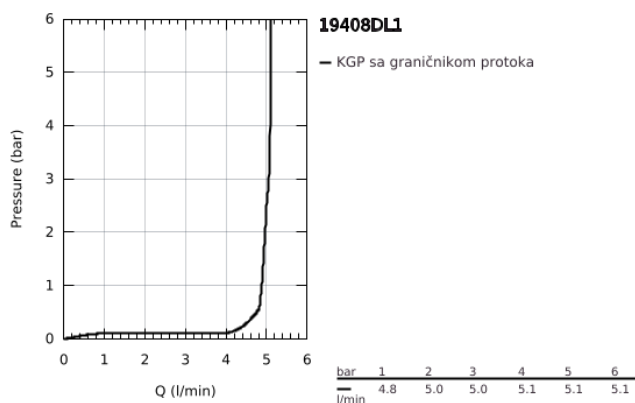

## 19 408 DL1 ESSENCE BATERIJA ZA UMIVAONIK, 2 OTVORA M-SIZE

### PRODUCT DESCRIPTION

- Colour: brushed warm sunset
- zidna ugradnja
- set za završnu instalaciju za 23 571 000 / 32 635 000
- bez ugradnog tela
- metalna rozeta
- metalna ručica
- GROHE LongLife premaz
- GROHE EcoJoy tehnologija za manju potrošnju vode i savršen protok
- maximum flow rate (at 3 bar): 5.7 l/min
- GROHE AquaGuide podesivi perlator
- rastojanje od centra 110 mm
- projekcije 183 mm
- min. preporučeni pritisak 1.0 bar