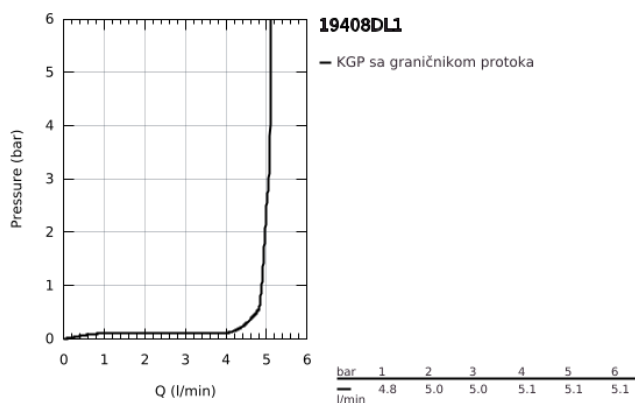

19 408 DL1 ESSENCE BATERIJA ZA UMIVAONIK, 2 OTVORA M-SIZE

PRODUCT DESCRIPTION

- Colour: brushed warm sunset
- zidna ugradnja
- set za završnu instalaciju za 23 571 000 / 32 635 000
- bez ugradnog tela
- metalna rozeta
- metalna ručica
- GROHE LongLife premaz
- GROHE EcoJoy perlator 5.7 l/min
- GROHE AquaGuide podesivi perlator
- rastojanje od centra 110 mm
- projekcije 183 mm
- min. preporučeni pritisak 1.0 bar

19 408 DL1 ESSENCE BATERIJA ZA UMIVAONIK, 2 OTVORA M-SIZE

SPARE PARTS, април 2022 – now

1: Ručica (Spare part-nr. 46916DL0)

2: Izlivna cev (Spare part-nr. 48638DL0)

2.1: Perlator (Spare part-nr. 48480000)