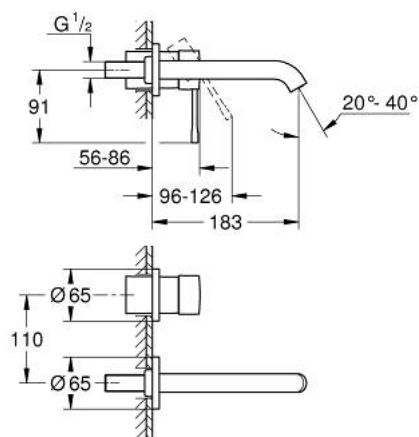

## 19 408 DL1 ESSENCE BATERIJA ZA UMIVAONIK, 2 OTVORA M-SIZE

### PRODUCT DESCRIPTION

- Colour: brushed warm sunset
- zidna ugradnja
- set za završnu instalaciju za 23 571 000 / 32 635 000
- bez ugradnog tela
- metalna rozeta
- metalna ručica
- GROHE LongLife premaz
- GROHE EcoJoy tehnologija za manju potrošnju vode i savršen protok
- maximum flow rate (at 3 bar): 5.7 l/min
- GROHE AquaGuide podesivi perlator
- rastojanje od centra 110 mm
- projekcije 183 mm
- min. preporučeni pritisak 1.0 bar

### SPARE PARTS, април 2022 – now

1: Ručica (Spare part-nr. 46916DL0)

2: Izlivna cev (Spare part-nr. 48638DL0)

2.1: Perlator (Spare part-nr. 48480000)

2.2: Šraf (Spare part-nr. 43094000)

3: Produžetak (Spare part-nr. 46943000)\*