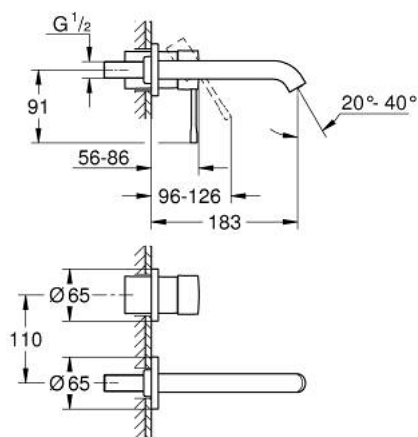

## 19 408 DC1 ESSENCE BATERIJA ZA UMIVAONIK, 2 OTVORA M-SIZE

### PRODUCT DESCRIPTION

- Colour: supersteel
- zidna ugradnja
- set za završnu instalaciju za 23 571 000 / 32 635 000
- bez ugradnog tela
- metalna rozeta
- metalna ručica
- GROHE LongLife premaz
- GROHE EcoJoy tehnologija za manju potrošnju vode i savršen protok
- maximum flow rate (at 3 bar): 5.7 l/min
- GROHE AquaGuide podesivi perlator
- rastojanje od centra 110 mm
- projekcije 183 mm
- min. preporučeni pritisak 1.0 bar

### SPARE PARTS, април 2022 – now

- 1: Ručica (Spare part-nr. 46916DC0)
  - 2: Izlivna cev (Spare part-nr. 48638DC0)
  - 2.1: Perlator (Spare part-nr. 48480000)
  - 2.2: Šraf (Spare part-nr. 43094000)
  - 3: Produžetak (Spare part-nr. 46943000)\*
- \* Optional accessories