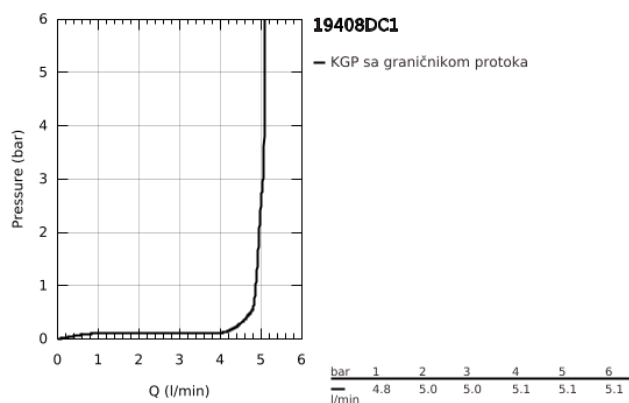

## 19 408 DC1 ESSENCE BATERIJA ZA UMIVAONIK, 2 OTVORA M-SIZE

### PRODUCT DESCRIPTION

- Colour: supersteel
- zidna ugradnja
- set za završnu instalaciju za 23 571 000 / 32 635 000
- bez ugradnog tela
- metalna rozeta
- metalna ručica
- GROHE LongLife premaz
- GROHE EcoJoy tehnologija za manju potrošnju vode i savršen protok
- maximum flow rate (at 3 bar): 5.7 l/min
- GROHE AquaGuide podesivi perlator
- rastojanje od centra 110 mm
- projekcije 183 mm
- min. preporučeni pritisak 1.0 bar