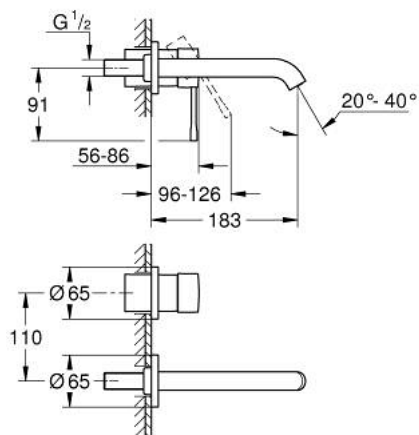

19 408 DC1 ESSENCE BATERIJA ZA UMIVAONIK, 2 OTVORA M-SIZE

PRODUCT DESCRIPTION

- Colour: supersteel
- zidna ugradnja
- set za završnu instalaciju za 23 571 000 / 32 635 000
- bez ugradnog tela
- metalna rozeta
- metalna ručica
- GROHE LongLife premaz
- GROHE EcoJoy perlator 5.7 l/min
- GROHE AquaGuide podesivi perlator
- rastojanje od centra 110 mm
- projekcije 183 mm
- min. preporučeni pritisak 1.0 bar

19 408 DC1 ESSENCE BATERIJA ZA UMIVAONIK, 2 OTVORA M-SIZE

SPARE PARTS, април 2022 – now

- 1: Ručica (Spare part-nr. 46916DC0)
 - 2: Izlivna cev (Spare part-nr. 48638DC0)
 - 2.1: Perlator (Spare part-nr. 48480000)
 - 2.2: Šraf (Spare part-nr. 43094000)
 - 3: Produžetak (Spare part-nr. 46943000)*
- * Optional accessories