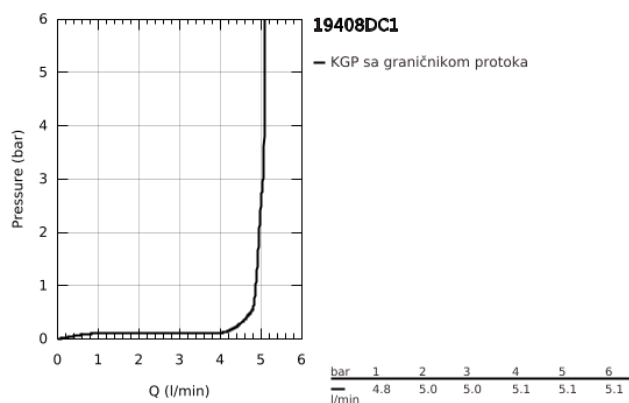

19 408 DC1 ESSENCE BATERIJA ZA UMIVAONIK, 2 OTVORA M-SIZE

PRODUCT DESCRIPTION

- Colour: supersteel
- zidna ugradnja
- set za završnu instalaciju za 23 571 000 / 32 635 000
- bez ugradnog tela
- metalna rozeta
- metalna ručica
- GROHE LongLife premaz
- GROHE EcoJoy perlator 5.7 l/min
- GROHE AquaGuide podesivi perlator
- rastojanje od centra 110 mm
- projekcije 183 mm
- min. preporučeni pritisak 1.0 bar

19 408 DC1 ESSENCE BATERIJA ZA UMIVAONIK, 2 OTVORA M-SIZE

SPARE PARTS, април 2022 – now

- 1: Ručica (Spare part-nr. 46916DC0)
 - 2: Izlivna cev (Spare part-nr. 48638DC0)
 - 2.1: Perlator (Spare part-nr. 48480000)
 - 2.2: Šraf (Spare part-nr. 43094000)
 - 3: Produžetak (Spare part-nr. 46943000)*
- * Optional accessories