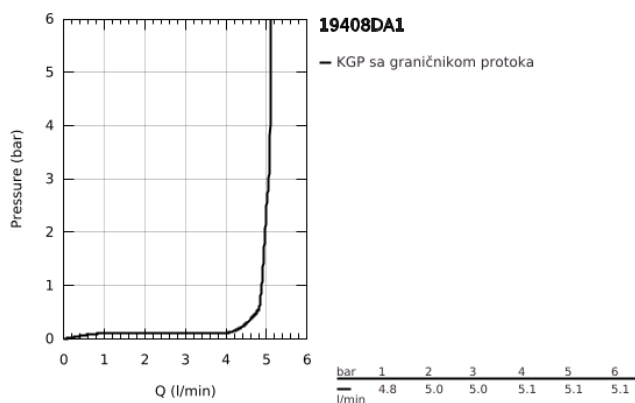

19 408 DA1 ESSENCE BATERIJA ZA UMIVAONIK, 2 OTVORA M-SIZE

PRODUCT DESCRIPTION

- Colour: warm sunset
- zidna ugradnja
- set za završnu instalaciju za 23 571 000 / 32 635 000
- bez ugradnog tela
- metalna rozeta
- metalna ručica
- GROHE LongLife premaz
- GROHE EcoJoy perlator 5.7 l/min
- GROHE AquaGuide podesivi perlator
- rastojanje od centra 110 mm
- projekcije 183 mm
- min. preporučeni pritisak 1.0 bar

19 408 DA1 ESSENCE BATERIJA ZA UMIVAONIK, 2 OTVORA M-SIZE

SPARE PARTS, април 2022 – now

- 1: Ručica (Spare part-nr. 46916DA0)
 - 2: Izlivna cev (Spare part-nr. 48638DA0)
 - 2.1: Perlator (Spare part-nr. 48480000)
 - 2.2: Šraf (Spare part-nr. 43094000)
 - 3: Produžetak (Spare part-nr. 46943000)*
- * Optional accessories