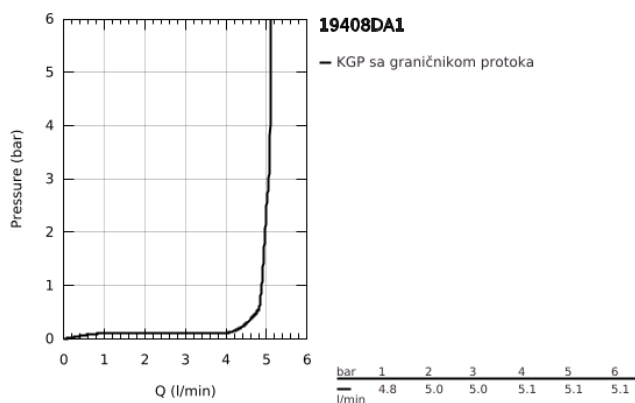

## 19 408 DA1 ESSENCE BATERIJA ZA UMIVAONIK, 2 OTVORA M-SIZE

### PRODUCT DESCRIPTION

- Colour: warm sunset
- zidna ugradnja
- set za završnu instalaciju za 23 571 000 / 32 635 000
- bez ugradnog tela
- metalna rozeta
- metalna ručica
- GROHE LongLife premaz
- GROHE EcoJoy tehnologija za manju potrošnju vode i savršen protok
- maximum flow rate (at 3 bar): 5.7 l/min
- GROHE AquaGuide podesivi perlator
- rastojanje od centra 110 mm
- projekcije 183 mm
- min. preporučeni pritisak 1.0 bar