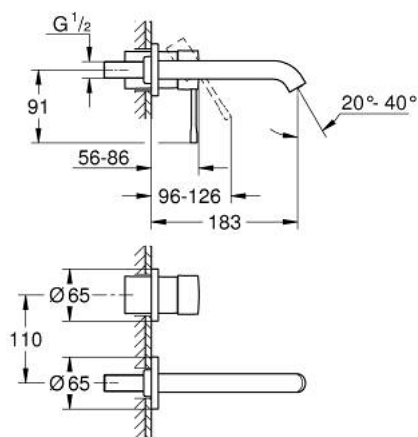

19 408 AL1 ESSENCE BATERIJA ZA UMIVAONIK, 2 OTVORA M-SIZE

PRODUCT DESCRIPTION

- Colour: brushed hard graphite
- zidna ugradnja
- set za završnu instalaciju za 23 571 000 / 32 635 000
- bez ugradnog tela
- metalna rozeta
- metalna ručica
- GROHE LongLife premaz
- GROHE EcoJoy tehnologija za manju potrošnju vode i savršen protok
- maximum flow rate (at 3 bar): 5.7 l/min
- GROHE AquaGuide podesivi perlator
- rastojanje od centra 110 mm
- projekcije 183 mm
- min. preporučeni pritisak 1.0 bar

19 408 AL1 ESSENCE BATERIJA ZA UMIVAONIK, 2 OTVORA M-SIZE

SPARE PARTS, април 2022 – now

1: Ručica (Spare part-nr. 46916AL0)

2: Izlivna cev (Spare part-nr. 48638AL0)

2.1: Perlator (Spare part-nr. 48480000)

2.2: Šraf (Spare part-nr. 43094000)

3: Produžetak (Spare part-nr. 46943000)*

* Optional accessories