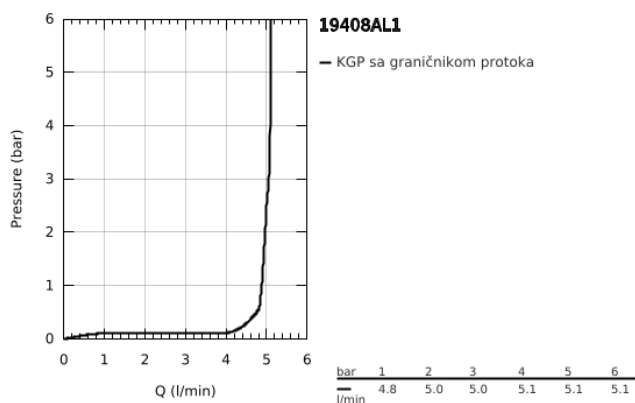

19 408 AL1 ESSENCE BATERIJA ZA UMIVAONIK, 2 OTVORA M-SIZE

PRODUCT DESCRIPTION

- Colour: brushed hard graphite
- zidna ugradnja
- set za završnu instalaciju za 23 571 000 / 32 635 000
- bez ugradnog tela
- metalna rozeta
- metalna ručica
- GROHE LongLife premaz
- GROHE EcoJoy tehnologija za manju potrošnju vode i savršen protok
- maximum flow rate (at 3 bar): 5.7 l/min
- GROHE AquaGuide podesivi perlator
- rastojanje od centra 110 mm
- projekcije 183 mm
- min. preporučeni pritisak 1.0 bar

19 408 AL1 ESSENCE BATERIJA ZA UMIVAONIK, 2 OTVORA M-SIZE

SPARE PARTS, април 2022 – now

1: Ručica (Spare part-nr. 46916AL0)

2: Izlivna cev (Spare part-nr. 48638AL0)

2.1: Perlator (Spare part-nr. 48480000)