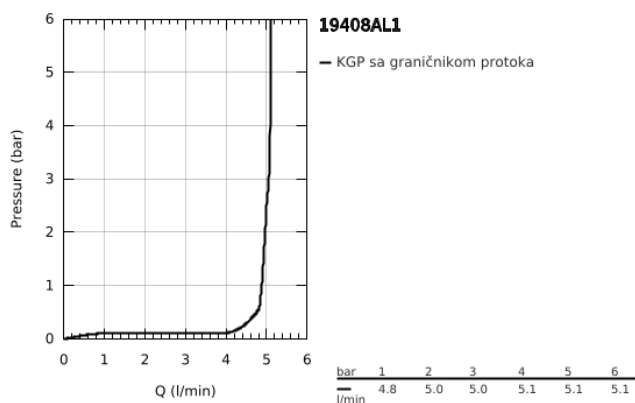

## 19 408 AL1 ESSENCE BATERIJA ZA UMIVAONIK, 2 OTVORA M-SIZE

### PRODUCT DESCRIPTION

- Colour: brushed hard graphite
- zidna ugradnja
- set za završnu instalaciju za 23 571 000 / 32 635 000
- bez ugradnog tela
- metalna rozeta
- metalna ručica
- GROHE LongLife premaz
- GROHE EcoJoy perlator 5.7 l/min
- GROHE AquaGuide podesivi perlator
- rastojanje od centra 110 mm
- projekcije 183 mm
- min. preporučeni pritisak 1.0 bar