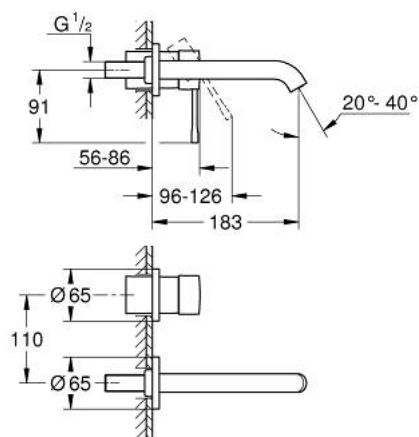

19 408 A01 ESSENCE BATERIJA ZA UMIVAONIK, 2 OTVORA M-SIZE

PRODUCT DESCRIPTION

- Colour: hard graphite
- zidna ugradnja
- set za završnu instalaciju za 23 571 000 / 32 635 000
- bez ugradnog tela
- metalna rozeta
- metalna ručica
- GROHE LongLife premaz
- GROHE EcoJoy tehnologija za manju potrošnju vode i savršen protok
- maximum flow rate (at 3 bar): 5.7 l/min
- GROHE AquaGuide podesivi perlator
- rastojanje od centra 110 mm
- projekcije 183 mm
- min. preporučeni pritisak 1.0 bar

19 408 A01 ESSENCE BATERIJA ZA UMIVAONIK, 2 OTVORA M-SIZE

SPARE PARTS, април 2022 – now

- 1: Ručica (Spare part-nr. 46916A00)
 - 2: Izlivna cev (Spare part-nr. 48638A00)
 - 2.1: Perlator (Spare part-nr. 48480000)
 - 2.2: Šraf (Spare part-nr. 43094000)
 - 3: Produžetak (Spare part-nr. 46943000)*
- * Optional accessories