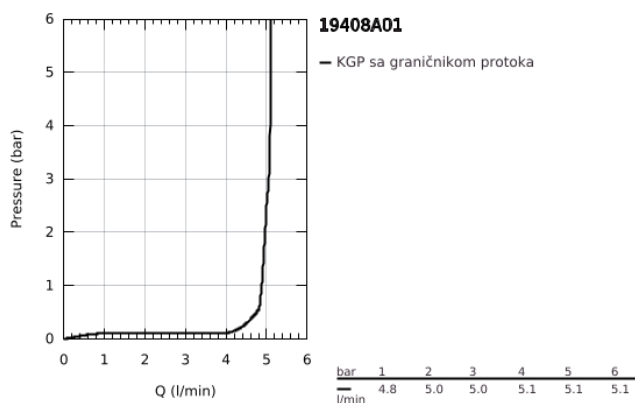

19 408 A01 ESSENCE BATERIJA ZA UMIVAONIK, 2 OTVORA M-SIZE

PRODUCT DESCRIPTION

- Colour: hard graphite
- zidna ugradnja
- set za završnu instalaciju za 23 571 000 / 32 635 000
- bez ugradnog tela
- metalna rozeta
- metalna ručica
- GROHE LongLife premaz
- GROHE EcoJoy tehnologija za manju potrošnju vode i savršen protok
- maximum flow rate (at 3 bar): 5.7 l/min
- GROHE AquaGuide podesivi perlator
- rastojanje od centra 110 mm
- projekcije 183 mm
- min. preporučeni pritisak 1.0 bar

19 408 A01 ESSENCE BATERIJA ZA UMIVAONIK, 2 OTVORA M-SIZE

SPARE PARTS, април 2022 – now

- 1: Ručica (Spare part-nr. 46916A00)
 - 2: Izlivna cev (Spare part-nr. 48638A00)
 - 2.1: Perlator (Spare part-nr. 48480000)
 - 2.2: Šraf (Spare part-nr. 43094000)
 - 3: Produžetak (Spare part-nr. 46943000)*
- * Optional accessories