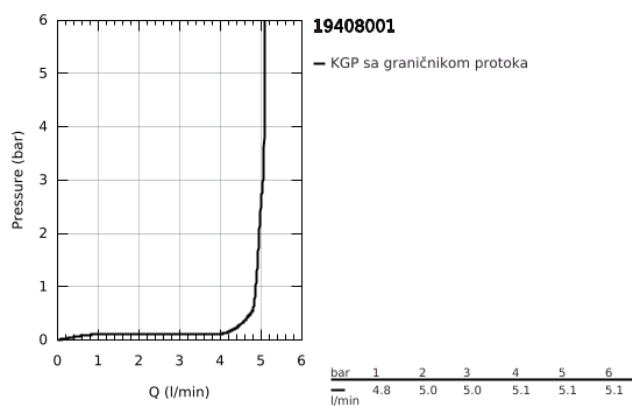

### PRODUCT DESCRIPTION

- Colour: chrome
- zidna ugradnja
- set za završnu instalaciju za 23 571 000 / 32 635 000
- bez ugradnog tela
- metalna rozeta
- metalna ručica
- GROHE LongLife premaz
- GROHE EcoJoy perlator 5.7 l/min
- GROHE AquaGuide podesivi perlator
- rastojanje od centra 110 mm
- projekcije 183 mm
- min. preporučeni pritisak 1.0 bar