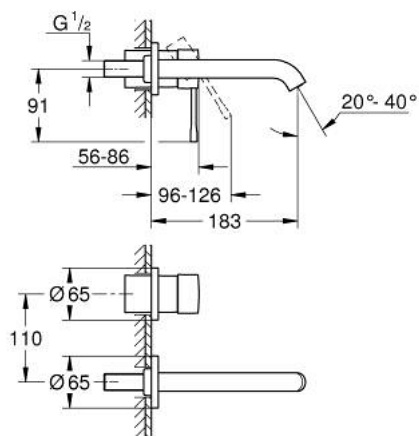

## 19 408 001 ESSENCE BATERIJA ZA UMIVAONIK, 2 OTVORA M-SIZE

### PRODUCT DESCRIPTION

- Colour: chrome
- zidna ugradnja
- set za završnu instalaciju za 23 571 000 / 32 635 000
- bez ugradnog tela
- metalna rozeta
- metalna ručica
- GROHE LongLife premaz
- GROHE EcoJoy perlator 5.7 l/min
- GROHE AquaGuide podesivi perlator
- rastojanje od centra 110 mm
- projekcije 183 mm
- min. preporučeni pritisak 1.0 bar

### SPARE PARTS, април 2022 – now

1: Ručica (Spare part-nr. 46916000)

2: Izlivna cev (Spare part-nr. 48638000)

2.1: Perlator (Spare part-nr. 48480000)

2.2: Šraf (Spare part-nr. 43094000)

3: Produžetak (Spare part-nr. 46943000)\*