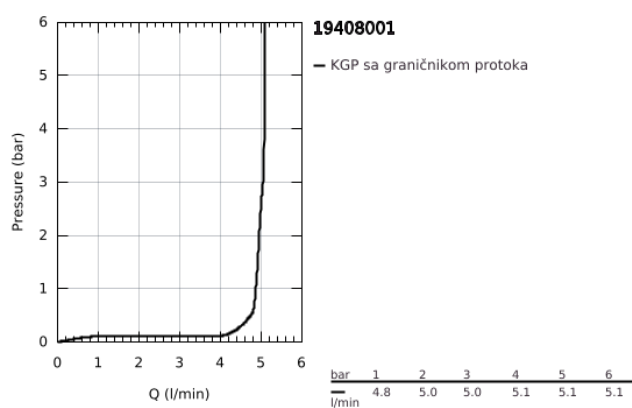

### PRODUCT DESCRIPTION

- Colour: chrome
- zidna ugradnja
- set za završnu instalaciju za 23 571 000 / 32 635 000
- bez ugradnog tela
- metalna rozeta
- metalna ručica
- GROHE LongLife premaz
- GROHE EcoJoy tehnologija za manju potrošnju vode i savršen protok
- maximum flow rate (at 3 bar): 5.7 l/min
- GROHE AquaGuide podesivi perlator
- rastojanje od centra 110 mm
- projekcije 183 mm
- min. preporučeni pritisak 1.0 bar