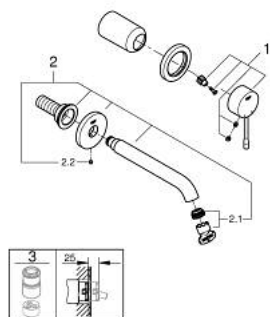

## 19 408 001 ESSENCE BATERIJA ZA UMIVAONIK, 2 OTVORA M-SIZE

### PRODUCT DESCRIPTION

- Colour: chrome
- zidna ugradnja
- set za završnu instalaciju za 23 571 000 / 32 635 000
- bez ugradnog tela
- metalna rozeta
- metalna ručica
- GROHE LongLife premaz
- GROHE EcoJoy tehnologija za manju potrošnju vode i savršen protok
- maximum flow rate (at 3 bar): 5.7 l/min
- GROHE AquaGuide podesivi perlator
- rastojanje od centra 110 mm
- projekcije 183 mm
- min. preporučeni pritisak 1.0 bar

### SPARE PARTS, април 2022 – now

1: Ručica (Spare part-nr. 46916000)

2: Izlivna cev (Spare part-nr. 48638000)

2.1: Perlator (Spare part-nr. 48480000)

2.2: Šraf (Spare part-nr. 43094000)

3: Produžetak (Spare part-nr. 46943000)\*