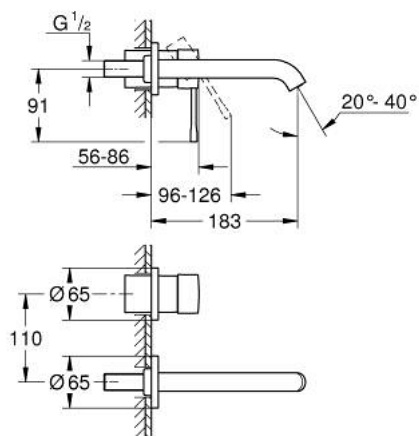

## 19 408 001 ESSENCE BATERIJA ZA UMIVAONIK, 2 OTVORA M-SIZE

### PRODUCT DESCRIPTION

- Colour: chrome
- zidna ugradnja
- set za završnu instalaciju za 23 571 000 / 32 635 000
- bez ugradnog tela
- metalna rozeta
- metalna ručica
- GROHE LongLife premaz
- GROHE EcoJoy tehnologija za manju potrošnju vode i savršen protok
- maximum flow rate (at 3 bar): 5.7 l/min
- GROHE AquaGuide podesivi perlator
- rastojanje od centra 110 mm
- projekcije 183 mm
- min. preporučeni pritisak 1.0 bar

### SPARE PARTS, април 2022 – now

1: Ručica (Spare part-nr. 46916000)

2: Izlivna cev (Spare part-nr. 48638000)

2.1: Perlator (Spare part-nr. 48480000)

2.2: Šraf (Spare part-nr. 43094000)

3: Produžetak (Spare part-nr. 46943000)\*