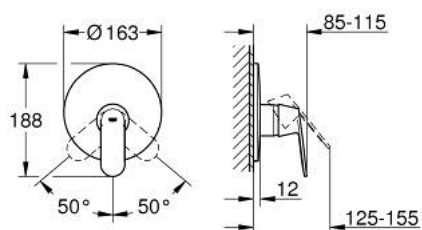

### PRODUCT DESCRIPTION

- Colour: chrome
- trim set for use with rough-in box 33 963 001, 33 964 001, 33 965 001
- bez ugradnog tela
- metalna ručica
- GROHE LongLife premaz
- rozeta i zaptivač
- zidna rozeta
- sakriveno pričvršćivanje