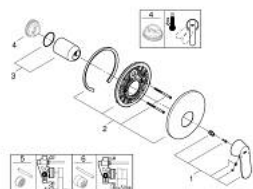

19 383 000 EUROSMART COSMOPOLITAN JEDNORUČNA BATERIJA ZA TUŠ

SPARE PARTS, ноябрь 2015 – now

- 1: Ručica (Spare part-nr. 46682000)
- 2: Rozeta (Spare part-nr. 46904000)
- 3: Poklopac (Spare part-nr. 02693000)
- 4: Limitator temperature (Spare part-nr. 46308000)*
- 5: Produžni set (Spare part-nr. 46191000)*
- 6: Produžni set (Spare part-nr. 46343000)*

* Optional accessories