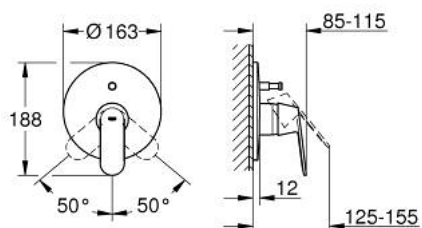

### PRODUCT DESCRIPTION

- Colour: chrome
- trim set for use with rough-in box 33 963 001 or 33 965 001
- bez ugradnog tela
- metalna ručica
- GROHE LongLife premaz
- automatski prebacivač: kada/tuš
- rozeta i zaptivač
- zidna rozeta
- sakriveno pričvršćivanje