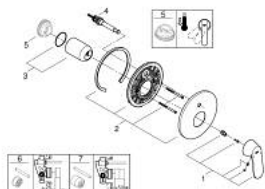

19 382 000 EUROSMART COSMOPOLITAN JEDNORUČNA BATERIJA ZA KADU

SPARE PARTS, новембар 2015 – now

- 1: Ručica (Spare part-nr. 46682000)
- 2: Rozeta (Spare part-nr. 46905000)
- 3: Poklopac (Spare part-nr. 02693000)
- 4: Prebacivač (Spare part-nr. 46737000)
- 5: Limitator temperature (Spare part-nr. 46308000)*
- 6: Produžni set (Spare part-nr. 46191000)*
- 7: Produžni set (Spare part-nr. 46343000)*

* Optional accessories