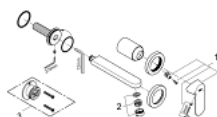

19 381 000 EUROSMART COSMOPOLITAN BATERIJA ZA UMIVAONIK, 2 OTVORA S-SIZE

PRODUCT DESCRIPTION

- Colour: chrome
- zidna ugradnja
- set za završnu instalaciju za 23 571 000 / 32 635 000
- bez ugradnog tela
- metalna rozeta
- metalna ručica
- GROHE LongLife premaz
- GROHE AquaGuide podesivi perlator
- rastojanje od centra 110 mm
- projekcije 170 mm

19 381 000 **EUROSMART COSMOPOLITAN BATERIJA ZA UMIVAONIK, 2 OTVORA**
S-SIZE

SPARE PARTS, абрyct 2009 – now

- 1: Ručica (Spare part-nr. 46684000)
- 2: Regulator mlaza (Spare part-nr. 64451000)
- 3: Produžetak (Spare part-nr. 46627000)*