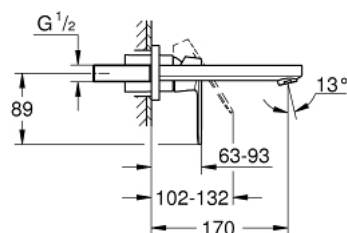

19 381 000 EUROSMART COSMOPOLITAN BATERIJA ZA UMIVAONIK, 2 OTVORA S-SIZE

PRODUCT DESCRIPTION

- Colour: chrome
- zidna ugradnja
- set za završnu instalaciju za 23 571 000 / 32 635 000
- bez ugradnog tela
- metalna rozeta
- metalna ručica
- GROHE LongLife premaz
- GROHE AquaGuide podesivi perlator
- rastojanje od centra 110 mm
- projekcije 170 mm

19 381 000 **EUROSMART COSMOPOLITAN BATERIJA ZA UMIVAONIK, 2 OTVORA**
S-SIZE

SPARE PARTS, абрyct 2009 – now

- 1: Ručica (Spare part-nr. 46684000)
- 2: Regulator mlaza (Spare part-nr. 64451000)
- 3: Produžetak (Spare part-nr. 46627000)*