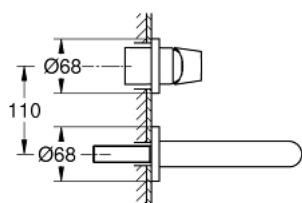

19 381 000 EUROSMART COSMOPOLITAN BATERIJA ZA UMIVAONIK, 2 OTVORA S-SIZE

PRODUCT DESCRIPTION

- Colour: chrome
- zidna ugradnja
- set za završnu instalaciju za 23 571 000 / 32 635 000
- bez ugradnog tela
- metalna rozeta
- metalna ručica
- GROHE LongLife premaz
- GROHE AquaGuide podesivi perlator
- rastojanje od centra 110 mm
- projekcije 170 mm

19 381 000 **EUROSMART COSMOPOLITAN BATERIJA ZA UMIVAONIK, 2 OTVORA**
S-SIZE

SPARE PARTS, абрyct 2009 – now

- 1: Ručica (Spare part-nr. 46684000)
- 2: Regulator mlaza (Spare part-nr. 64451000)
- 3: Produžetak (Spare part-nr. 46627000)*