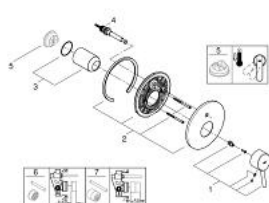

19 346 001 **CONCETTO JEDNORUČNA BATERIJA ZA KADU**

PRODUCT DESCRIPTION

- Colour: chrome
- trim set for use with rough-in box 33 963 001 or 33 965 001
- bez ugradnog tela
- metalna ručica
- GROHE LongLife premaz
- automatski prebacivač: kada/tuš
- rozeta i zaptivač
- zidna rozeta
- sakriveno pričvršćivanje

19 346 001 **CONCETTO JEDNORUČNA BATERIJA ZA KADU**

SPARE PARTS, децембар 2015 – now

- 1: Ručica (Spare part-nr. 46723000)
- 2: Rozeta (Spare part-nr. 46905000)
- 3: Poklopac (Spare part-nr. 06874000)
- 4: Prebacivač (Spare part-nr. 46737000)
- 5: Limitator temperature (Spare part-nr. 46375000)*
- 6: Produžni set (Spare part-nr. 46191000)*
- 7: Produžni set (Spare part-nr. 46343000)*