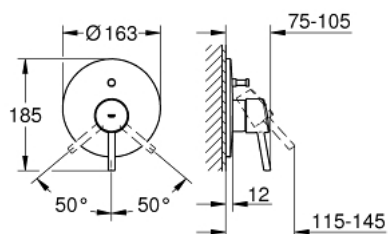

19 346 001 **CONCETTO JEDNORUČNA BATERIJA ZA KADU**

PRODUCT DESCRIPTION

- Colour: chrome
- trim set for use with rough-in box 33 963 001 or 33 965 001
- bez ugradnog tela
- metalna ručica
- GROHE LongLife premaz
- automatski prebacivač: kada/tuš
- rozeta i zaptivač
- zidna rozeta
- sakriveno pričvršćivanje

19 346 001 **CONCETTO JEDNORUČNA BATERIJA ZA KADU**

SPARE PARTS, децембар 2015 – now

- 1: Ručica (Spare part-nr. 46723000)
- 2: Rozeta (Spare part-nr. 46905000)
- 3: Poklopac (Spare part-nr. 06874000)
- 4: Prebacivač (Spare part-nr. 46737000)
- 5: Limitator temperature (Spare part-nr. 46375000)*
- 6: Produžni set (Spare part-nr. 46191000)*
- 7: Produžni set (Spare part-nr. 46343000)*