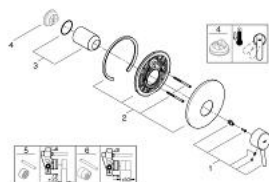

19 345 001 **CONCETTO JEDNORUČNA BATERIJA ZA TUŠ**

PRODUCT DESCRIPTION

- Colour: chrome
- trim set for use with rough-in box 33 963 001, 33 964 001, 33 965 001
- bez ugradnog tela
- metalna ručica
- GROHE LongLife premaz
- rozeta i zaptivač
- zidna rozeta
- sakriveno pričvršćivanje

19 345 001 **CONCETTO JEDNORUČNA BATERIJA ZA TUŠ**

SPARE PARTS, децембар 2015 – now

- 1: Ručica (Spare part-nr. 46723000)
- 2: Rozeta (Spare part-nr. 46904000)
- 3: Poklopac (Spare part-nr. 06874000)
- 4: Limitator temperature (Spare part-nr. 46375000)*
- 5: Produžni set (Spare part-nr. 46191000)*
- 6: Produžni set (Spare part-nr. 46343000)*