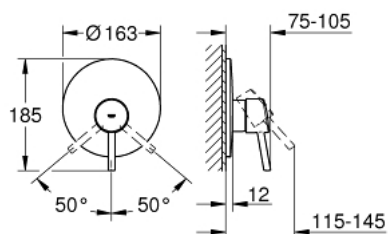

19 345 001 **CONCETTO JEDNORUČNA BATERIJA ZA TUŠ**

PRODUCT DESCRIPTION

- Colour: chrome
- trim set for use with rough-in box 33 963 001, 33 964 001, 33 965 001
- bez ugradnog tela
- metalna ručica
- GROHE LongLife premaz
- rozeta i zaptivač
- zidna rozeta
- sakriveno pričvršćivanje

19 345 001 **CONCETTO JEDNORUČNA BATERIJA ZA TUŠ**

SPARE PARTS, децембар 2015 – now

- 1: Ručica (Spare part-nr. 46723000)
- 2: Rozeta (Spare part-nr. 46904000)
- 3: Poklopac (Spare part-nr. 06874000)
- 4: Limitator temperature (Spare part-nr. 46375000)*
- 5: Produžni set (Spare part-nr. 46191000)*
- 6: Produžni set (Spare part-nr. 46343000)*