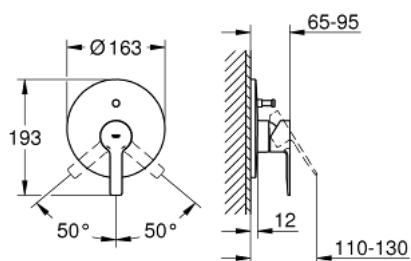

19 297 001 LINEARE JEDNORUČNA BATERIJA ZA KADU

PRODUCT DESCRIPTION

- Colour: chrome
- trim set for use with rough-in box 33 963 001 or 33 965 001
- bez ugradnog tela
- metalna ručica
- GROHE LongLife premaz
- automatski prebacivač: kada/tuš
- rozeta i zaptivač
- metalna rozeta
- sakriveno pričvršćivanje
- min. preporučeni pritisak 1.0 bar

19 297 001 LINEARE JEDNORUČNA BATERIJA ZA KADU

SPARE PARTS, март 2017 – now

- 1: Ručica (Spare part-nr. 46988000)
- 2: Rozeta (Spare part-nr. 46905000)
- 3: Poklopac (Spare part-nr. 09038000)
- 4: Prebacivač (Spare part-nr. 46737000)
- 5: Limitator temperature (Spare part-nr. 46375000)*
- 6: Produžni set (Spare part-nr. 46191000)*
- 7: Produžni set (Spare part-nr. 46343000)*