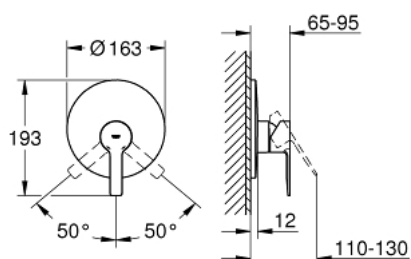

19 296 DC1 LINEARE JEDNORUČNA BATERIJA ZA TUŠ

PRODUCT DESCRIPTION

- Colour: supersteel
- rough-in set for wall mounted shower mixer
- bez ugradnog tela
- metalna ručica
- GROHE LongLife premaz
- rozeta i zaptivač
- metalna rozeta
- sakriveno pričvršćivanje
- min. preporučeni pritisak 1.0 bar

19 296 DC1 LINEARE JEDNORUČNA BATERIJA ZA TUŠ

SPARE PARTS, март 2017 – now

- 1: Ručica (Spare part-nr. 46988DC0)
- 2: Rozeta (Spare part-nr. 46904DC0)
- 3: Poklopac (Spare part-nr. 09038DC0)
- 4: Limitator temperature (Spare part-nr. 46375000)*
- 5: Produžni set (Spare part-nr. 46191000)*
- 6: Produžni set (Spare part-nr. 46343000)*