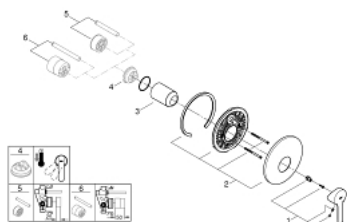

19 296 DC1 LINEARE JEDNORUČNA BATERIJA ZA TUŠ

PRODUCT DESCRIPTION

- Colour: supersteel
- rough-in set for wall mounted shower mixer
- bez ugradnog tela
- metalna ručica
- GROHE LongLife premaz
- rozeta i zaptivač
- metalna rozeta
- sakriveno pričvršćivanje
- min. preporučeni pritisak 1.0 bar

19 296 DC1 LINEARE JEDNORUČNA BATERIJA ZA TUŠ

SPARE PARTS, март 2017 – now

- 1: Ručica (Spare part-nr. 46988DC0)
- 2: Rozeta (Spare part-nr. 46904DC0)
- 3: Poklopac (Spare part-nr. 09038DC0)
- 4: Limitator temperature (Spare part-nr. 46375000)*
- 5: Produžni set (Spare part-nr. 46191000)*
- 6: Produžni set (Spare part-nr. 46343000)*