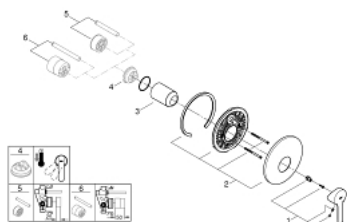

19 296 001 LINEARE JEDNORUČNA BATERIJA ZA TUŠ

PRODUCT DESCRIPTION

- Colour: chrome
- trim set for use with rough-in box 33 963 001, 33 964 001, 33 965 001
- bez ugradnog tela
- metalna ručica
- GROHE LongLife premaz
- rozeta i zaptivač
- metalna rozeta
- sakriveno pričvršćivanje
- min. preporučeni pritisak 1.0 bar

19 296 001 LINEARE JEDNORUČNA BATERIJA ZA TUŠ

SPARE PARTS, март 2017 – now

- 1: Ručica (Spare part-nr. 46988000)
- 2: Rozeta (Spare part-nr. 46904000)
- 3: Poklopac (Spare part-nr. 09038000)
- 4: Limitator temperature (Spare part-nr. 46375000)*
- 5: Produžni set (Spare part-nr. 46191000)*
- 6: Produžni set (Spare part-nr. 46343000)*