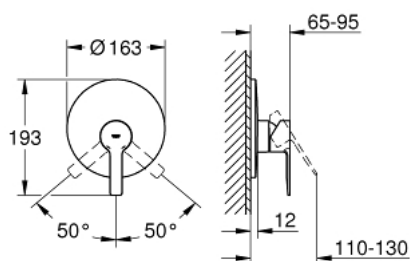

19 296 001 LINEARE JEDNORUČNA BATERIJA ZA TUŠ

PRODUCT DESCRIPTION

- Colour: chrome
- trim set for use with rough-in box 33 963 001, 33 964 001, 33 965 001
- bez ugradnog tela
- metalna ručica
- GROHE LongLife premaz
- rozeta i zaptivač
- metalna rozeta
- sakriveno pričvršćivanje
- min. preporučeni pritisak 1.0 bar

19 296 001 LINEARE JEDNORUČNA BATERIJA ZA TUŠ

SPARE PARTS, март 2017 – now

- 1: Ručica (Spare part-nr. 46988000)
- 2: Rozeta (Spare part-nr. 46904000)
- 3: Poklopac (Spare part-nr. 09038000)
- 4: Limitator temperature (Spare part-nr. 46375000)*
- 5: Produžni set (Spare part-nr. 46191000)*
- 6: Produžni set (Spare part-nr. 46343000)*