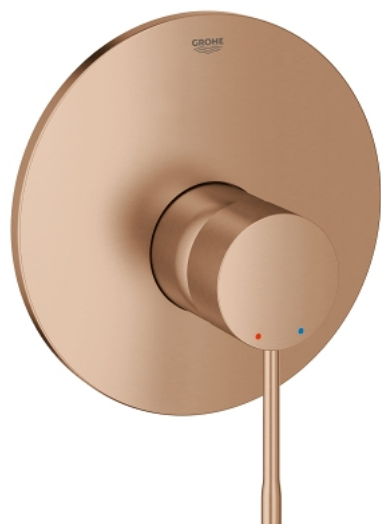

19 286 DL1 ESSENCE JEDNORUČNA BATERIJA ZA TUŠ

PRODUCT DESCRIPTION

- Colour: brushed warm sunset
- rough-in set for wall mounted shower mixer
- bez ugradnog tela
- metalna ručica
- GROHE LongLife premaz
- rozeta i zaptivač
- metalna rozeta
- sakriveno pričvršćivanje
- min. preporučeni pritisak 1.0 bar