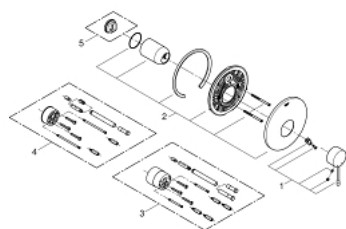

### PRODUCT DESCRIPTION

- Colour: supersteel
- rough-in set for wall mounted shower mixer
- bez ugradnog tela
- metalna ručica
- GROHE LongLife premaz
- rozeta i zaptivač
- metalna rozeta
- sakriveno pričvršćivanje
- min. preporučeni pritisak 1.0 bar

### SPARE PARTS, jаnyар 2016 – now

- 1: Ručica (Spare part-nr. 46915DC0)
  - 2: Rozeta (Spare part-nr. 46904DC0)
  - 3: Produžni set (Spare part-nr. 46343000)\*
  - 4: Produžni set (Spare part-nr. 46191000)\*
  - 5: Limitor temperature (Spare part-nr. 46308000)\*
- \* Optional accessories