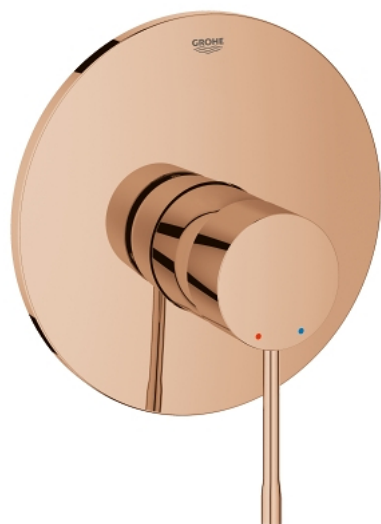

## 19 286 DA1 ESSENCE JEDNORUČNA BATERIJA ZA TUŠ

### PRODUCT DESCRIPTION

- Colour: warm sunset
- trim set for use with rough-in box 33 963 001, 33 964 001, 33 965 001
- bez ugradnog tela
- metalna ručica
- GROHE LongLife premaz
- rozeta i zaptivač
- metalna rozeta
- sakriveno pričvršćivanje
- min. preporučeni pritisak 1.0 bar
- smooth body with push-open waste set 1 1/4"