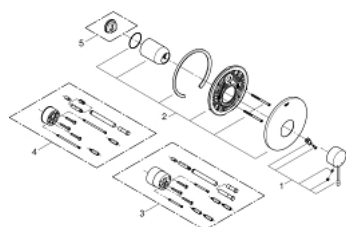

19 286 AL1 ESSENCE JEDNORUČNA BATERIJA ZA TUŠ

PRODUCT DESCRIPTION

- Colour: brushed hard graphite
- rough-in set for wall mounted shower mixer
- bez ugradnog tela
- metalna ručica
- GROHE LongLife premaz
- rozeta i zaptivač
- metalna rozeta
- sakriveno pričvršćivanje
- min. preporučeni pritisak 1.0 bar

19 286 AL1 ESSENCE JEDNORUČNA BATERIJA ZA TUŠ

SPARE PARTS, новембар 2016 – now

- 1: Ručica (Spare part-nr. 46915AL0)
 - 2: Rozeta (Spare part-nr. 46904AL0)
 - 3: Produžni set (Spare part-nr. 46343000)*
 - 4: Produžni set (Spare part-nr. 46191000)*
 - 5: Limitator temperature (Spare part-nr. 46308000)*
- * Optional accessories