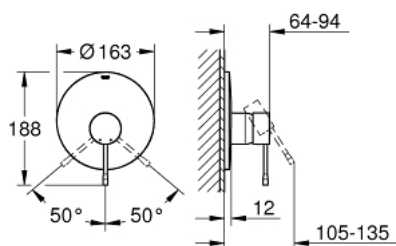

### PRODUCT DESCRIPTION

- Colour: chrome
- rough-in set for wall mounted shower mixer
- bez ugradnog tela
- metalna ručica
- GROHE LongLife premaz
- rozeta i zaptivač
- metalna rozeta
- sakriveno pričvršćivanje
- min. preporučeni pritisak 1.0 bar