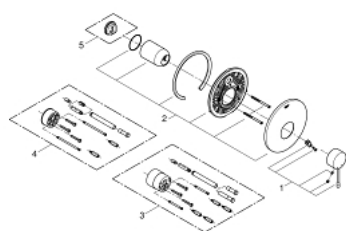

### PRODUCT DESCRIPTION

- Colour: chrome
- rough-in set for wall mounted shower mixer
- bez ugradnog tela
- metalna ručica
- GROHE LongLife premaz
- rozeta i zaptivač
- metalna rozeta
- sakriveno pričvršćivanje
- min. preporučeni pritisak 1.0 bar

### SPARE PARTS, јануар 2014 – now

- 1: Ručica (Spare part-nr. 46915000)
  - 2: Rozeta (Spare part-nr. 46904000)
  - 3: Produžni set (Spare part-nr. 46343000)\*
  - 4: Produžni set (Spare part-nr. 46191000)\*
  - 5: Limitor temperature (Spare part-nr. 46308000)\*
- \* Optional accessories