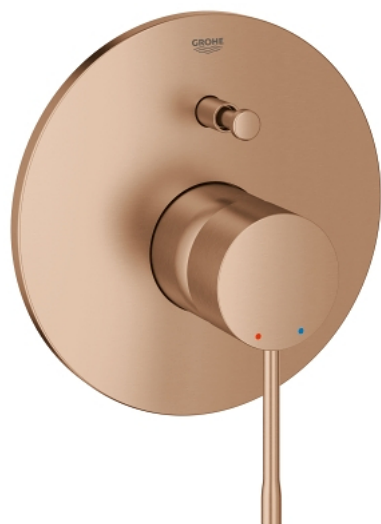

19 285 DL1 ESSENCE JEDNORUČNA BATERIJA ZA KADU

PRODUCT DESCRIPTION

- Colour: brushed warm sunset
- trim set for use with rough-in box 33 963 001 or 33 965 001
- bez ugradnog tela
- metalna ručica
- GROHE LongLife premaz
- automatski prebacivač: kada/tuš
- rozeta i zaptivač
- metalna rozeta
- sakriveno pričvršćivanje
- min. preporučeni pritisak 1.0 bar