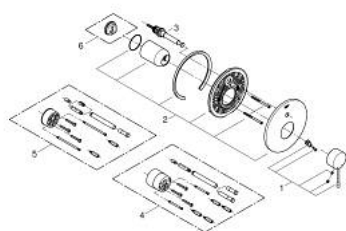

19 285 DC1 ESSENCE JEDNORUČNA BATERIJA ZA KADU

PRODUCT DESCRIPTION

- Colour: supersteel
- trim set for use with rough-in box 33 963 001 or 33 965 001
- bez ugradnog tela
- metalna ručica
- GROHE LongLife premaz
- automatski prebacivač: kada/tuš
- rozeta i zaptivač
- metalna rozeta
- sakriveno pričvršćivanje
- min. preporučeni pritisak 1.0 bar

19 285 DC1 ESSENCE JEDNORUČNA BATERIJA ZA KADU

SPARE PARTS, јануар 2016 – now

- 1: Ručica (Spare part-nr. 46915DC0)
- 2: Rozeta (Spare part-nr. 46905DC0)
- 3: Prebacivač (Spare part-nr. 46737DC0)
- 4: Produžni set (Spare part-nr. 46343000)*
- 5: Produžni set (Spare part-nr. 46191000)*
- 6: Limitator temperature (Spare part-nr. 46308000)*