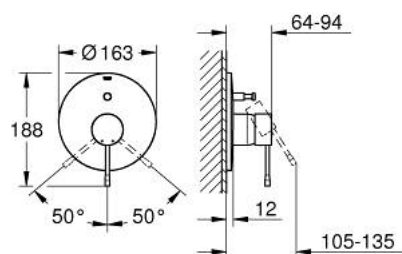

19 285 001 ESSENCE JEDNORUČNA BATERIJA ZA KADU

PRODUCT DESCRIPTION

- Colour: chrome
- trim set for use with rough-in box 33 963 001 or 33 965 001
- bez ugradnog tela
- metalna ručica
- GROHE LongLife premaz
- automatski prebacivač: kada/tuš
- rozeta i zaptivač
- metalna rozeta
- sakriveno pričvršćivanje
- min. preporučeni pritisak 1.0 bar

19 285 001 ESSENCE JEDNORUČNA BATERIJA ZA KADU

SPARE PARTS, јануар 2014 – now

- 1: Ručica (Spare part-nr. 46915000)
- 2: Rozeta (Spare part-nr. 46905000)
- 3: Prebacivač (Spare part-nr. 46737000)
- 4: Produžni set (Spare part-nr. 46343000)*
- 5: Produžni set (Spare part-nr. 46191000)*
- 6: Limitator temperature (Spare part-nr. 46308000)*