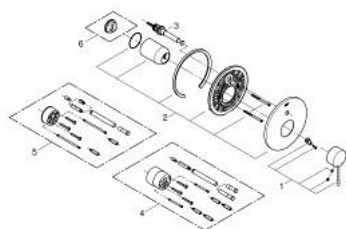

19 285 001 ESSENCE JEDNORUČNA BATERIJA ZA KADU

PRODUCT DESCRIPTION

- Colour: chrome
- trim set for use with rough-in box 33 963 001 or 33 965 001
- bez ugradnog tela
- metalna ručica
- GROHE LongLife premaz
- automatski prebacivač: kada/tuš
- rozeta i zaptivač
- metalna rozeta
- sakriveno pričvršćivanje
- min. preporučeni pritisak 1.0 bar

19 285 001 ESSENCE JEDNORUČNA BATERIJA ZA KADU

SPARE PARTS, јануар 2014 – now

- 1: Ručica (Spare part-nr. 46915000)
- 2: Rozeta (Spare part-nr. 46905000)
- 3: Prebacivač (Spare part-nr. 46737000)
- 4: Produžni set (Spare part-nr. 46343000)*
- 5: Produžni set (Spare part-nr. 46191000)*
- 6: Limitator temperature (Spare part-nr. 46308000)*