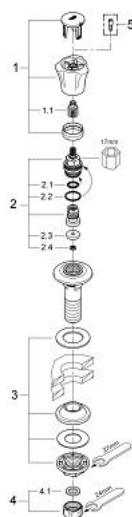

18 904 001 **COSTA L STUBNE SLAVINE ZA BIDE 1/2"**

**PRODUCT DESCRIPTION**

- Colour: chrome
- GROHE LongLife premaz
- u pakovanju od 2 kom

## 18 904 001 COSTA L STUBNE SLAVINE ZA BIDE 1/2"

### SPARE PARTS, jyn 2007 – now

- 1: Ručica tuša (Spare part-nr. 45994000)
  - 1.1: Umetak za brzo spajanje (Spare part-nr. 0538600M)
  - 2: Glava 1/2" (Spare part-nr. 07146000)
  - 2.1: O-prsten  $\text{Ø}6 \times \text{Ø}2$  (Spare part-nr. 0128300M)
  - 2.2: O-prsten  $\text{Ø}18,2 \times \text{Ø}1,7$  (Spare part-nr. 0392400M)
  - 2.3: Dichtung (Spare part-nr. 0529100M)
  - 3: Sklop za učvršćivanje držača 1/2" (Spare part-nr. 45022000)
  - 4: Spojni navoj 1/2" (Spare part-nr. 1290100M)
  - 4.1: Dichtung od fiber vlakna poluprečnika  $\text{Ø}18,5 \times \text{Ø}12 \times 2$  (Spare part-nr. 0138900M)
  - 5: Navoj za Costa/Avina proizvode (Spare part-nr. 48013000)\*
- \* Optional accessories