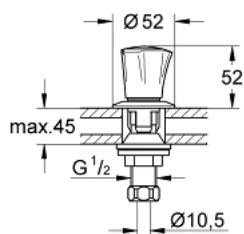

18 904 001 **COSTA L STUBNE SLAVINE ZA BIDE 1/2"**

**PRODUCT DESCRIPTION**

- Colour: chrome
- GROHE LongLife premaz
- u pakovanju od 2 kom

## 18 904 001 COSTA L STUBNE SLAVINE ZA BIDE 1/2"

### SPARE PARTS, jyn 2007 – now

- 1: Ručica tuša (Spare part-nr. 45994000)
  - 1.1: Umetak za brzo spajanje (Spare part-nr. 0538600M)
  - 2: Glava 1/2" (Spare part-nr. 07146000)
  - 2.1: O-prsten  $\text{Ø}6 \times \text{Ø}2$  (Spare part-nr. 0128300M)
  - 2.2: O-prsten  $\text{Ø}18,2 \times \text{Ø}1,7$  (Spare part-nr. 0392400M)
  - 2.3: Dichtung (Spare part-nr. 0529100M)
  - 3: Sklop za učvršćivanje držača 1/2" (Spare part-nr. 45022000)
  - 4: Spojni navoj 1/2" (Spare part-nr. 1290100M)
  - 4.1: Dichtung od fiber vlakna poluprečnika  $\text{Ø}18,5 \times \text{Ø}12 \times 2$  (Spare part-nr. 0138900M)
  - 5: Navoj za Costa/Avina proizvode (Spare part-nr. 48013000)\*
- \* Optional accessories