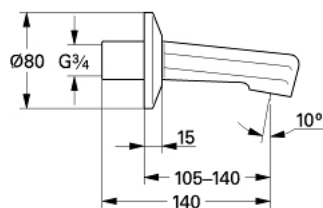

## 13 540 000 IZLIVNA CEV ZA KADU 3/4"

### PRODUCT DESCRIPTION

- Colour: chrome
- zidna ugradnja
- regulator protoka
- klizna rozeta
- ženski navoj 3/4"
- projekcije 140 mm
- GROHE LongLife premaz

## 13 540 000 IZLIVNA CEV ZA KADU 3/4"

**SPARE PARTS**, јануар 1977 – now

1: Regulator mlaza (Spare part-nr. 0315400M)

2: Rozeta (Spare part-nr. 06388000)

23 11 54  
0000

13.540