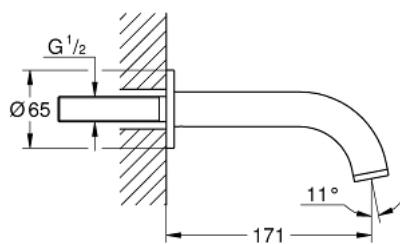

13 487 GN0 ATRIO IZLIVNA CEV ZA KADU

PRODUCT DESCRIPTION

- Colour: brushed cool sunrise
- zidna ugradnja
- GROHE LongLife premaz
- perlator
- projekcije 171 mm
- min. preporučeni pritisak 1.0 bar

13 487 GN0 **ATRIO IZLIVNA CEV ZA KADU**