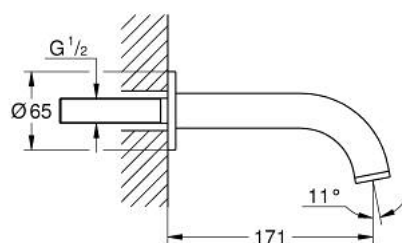

13 487 GL0 ATRIO IZLIVNA CEV ZA KADU

PRODUCT DESCRIPTION

- Colour: cool sunrise
- zidna ugradnja
- GROHE LongLife premaz
- perlator
- projekcije 171 mm
- min. preporučeni pritisak 1.0 bar

13 487 GL0 ATRIO IZLIVNA CEV ZA KADU