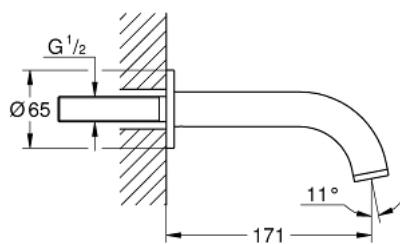

13 487 DL0 ATRIO IZLIVNA CEV ZA KADU

PRODUCT DESCRIPTION

- Colour: brushed warm sunset
- zidna ugradnja
- GROHE LongLife premaz
- perlator
- projekcije 171 mm
- min. preporučeni pritisak 1.0 bar

13 487 DL0 ATRIO IZLIVNA CEV ZA KADU