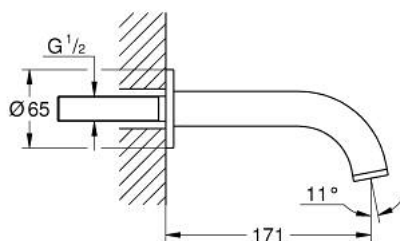

13 487 DA0 ATRIO IZLIVNA CEV ZA KADU

PRODUCT DESCRIPTION

- Colour: warm sunset
- zidna ugradnja
- GROHE LongLife premaz
- perlator
- projekcije 171 mm
- min. preporučeni pritisak 1.0 bar

13 487 DA0 ATRIO IZLIVNA CEV ZA KADU