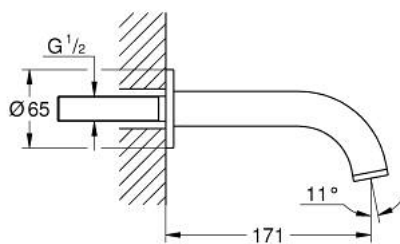

### PRODUCT DESCRIPTION

- Colour: chrome
- zidna ugradnja
- GROHE LongLife premaz
- perlator
- projekcije 171 mm
- min. preporučeni pritisak 1.0 bar