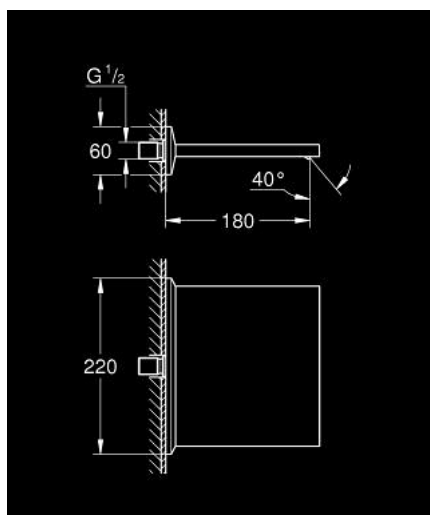

13 486 DC0 ALLURE BRILLIANT KASKADNA IZLIVNA CEV ZA KADU I TUŠ

PRODUCT DESCRIPTION

- Colour: supersteel
- zidna ugradnja
- GROHE LongLife premaz
- projekcije 180 mm
- min. preporučeni pritisak 1.0 bar

13 486 DC0 ALLURE BRILLIANT KASKADNA IZLIVNA CEV ZA KADU I TUŠ