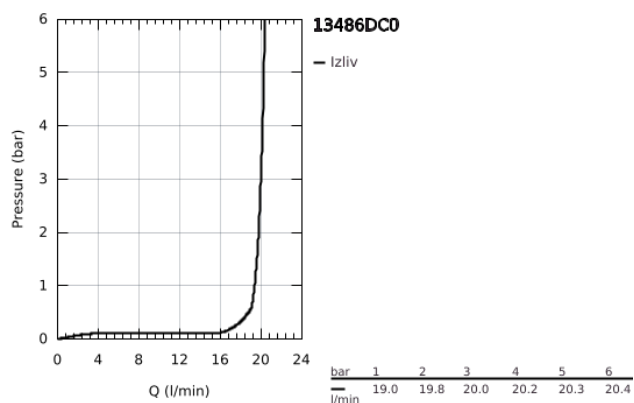

13 486 DC0 ALLURE BRILLIANT KASKADNA IZLIVNA CEV ZA KADU I TUŠ

PRODUCT DESCRIPTION

- Colour: supersteel
- zidna ugradnja
- GROHE LongLife premaz
- projekcije 180 mm
- min. preporučeni pritisak 1.0 bar

13 486 DC0 ALLURE BRILLIANT KASKADNA IZLIVNA CEV ZA KADU I TUŠ