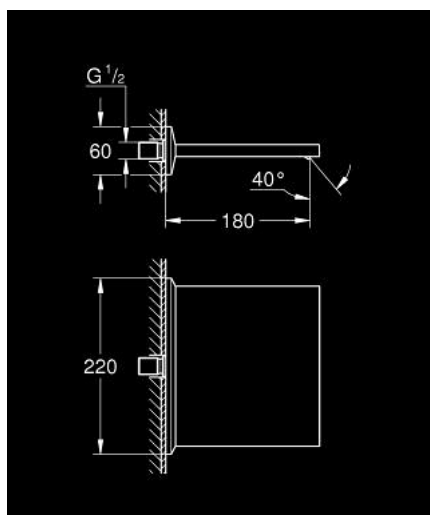

### PRODUCT DESCRIPTION

- Colour: brushed hard graphite
- zidna ugradnja
- GROHE LongLife premaz
- projekcije 180 mm
- min. preporučeni pritisak 1.0 bar