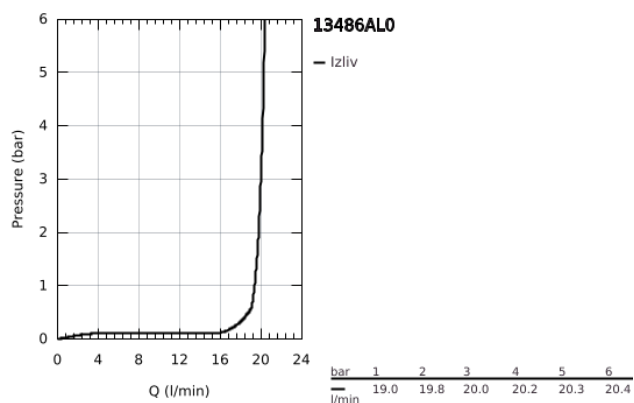

## 13 486 AL0 ALLURE BRILLIANT KASKADNA IZLIVNA CEV ZA KADU I TUŠ

### PRODUCT DESCRIPTION

- Colour: brushed hard graphite
- zidna ugradnja
- GROHE LongLife premaz
- projekcije 180 mm
- min. preporučeni pritisak 1.0 bar