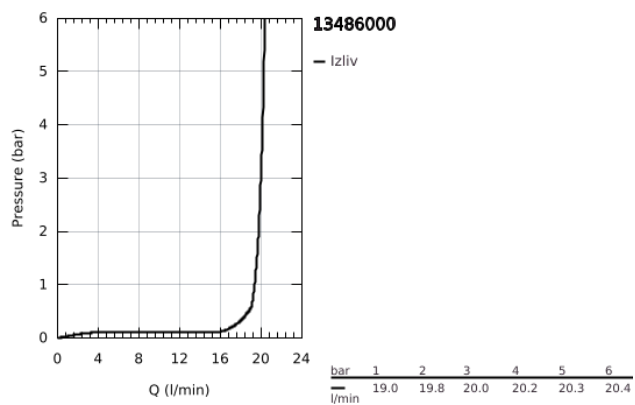

13 486 000 ALLURE BRILLIANT KASKADNA IZLIVNA CEV ZA KADU I TUŠ

PRODUCT DESCRIPTION

- Colour: chrome
- zidna ugradnja
- GROHE LongLife premaz
- projekcije 180 mm
- min. preporučeni pritisak 1.0 bar

13 486 000 ALLURE BRILLIANT KASKADNA IZLIVNA CEV ZA KADU I TUŠ