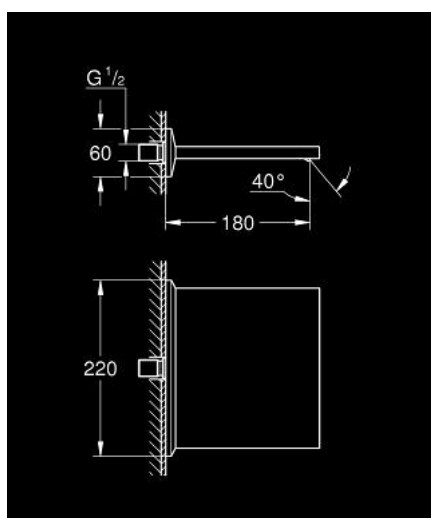

13 486 000 ALLURE BRILLIANT KASKADNA IZLIVNA CEV ZA KADU I TUŠ

PRODUCT DESCRIPTION

- Colour: chrome
- zidna ugradnja
- GROHE LongLife premaz
- projekcije 180 mm
- min. preporučeni pritisak 1.0 bar

13 486 000 ALLURE BRILLIANT KASKADNA IZLIVNA CEV ZA KADU I TUŠ