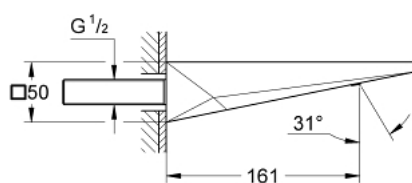

13 485 DC0 ALLURE BRILLIANT IZLIVNA CEV ZA KADU

PRODUCT DESCRIPTION

- Colour: supersteel
- zidna ugradnja
- GROHE LongLife premaz
- projekcije 161 mm
- izlivna cev sa integrisanim perlatorom

Pure Freude
an Wasser

13 485 DC0 **ALLURE BRILLIANT IZLIVNA CEV ZA KADU**

SPARE PARTS, октобар 2021 – now

1: Race (Spare part-nr. 46803DC0)