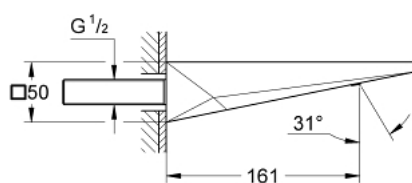

### PRODUCT DESCRIPTION

- Colour: brushed hard graphite
- zidna ugradnja
- GROHE LongLife premaz
- projekcije 161 mm
- izlivna cev sa integrisanim perlatorom

Pure Freude  
an Wasser