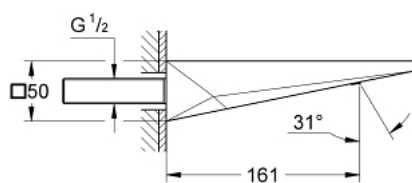

13 485 000 ALLURE BRILLIANT IZLIVNA CEV ZA KADU

PRODUCT DESCRIPTION

- Colour: chrome
- zidna ugradnja
- GROHE LongLife premaz
- projekcije 161 mm
- izlivna cev sa integrisanim perlatorom

Pure Freude
an Wasser

13 485 000 ALLURE BRILLIANT IZLIVNA CEV ZA KADU

SPARE PARTS, октобар 2021 – now

1: Race (Spare part-nr. 46803000)