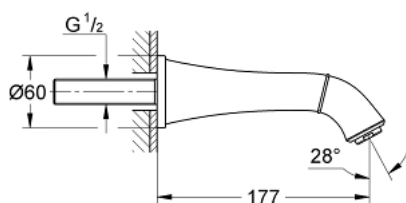

13 484 IG0 GRANDERA IZLIVNA CEV ZA KADU

PRODUCT DESCRIPTION

- Colour: chrome/gold
- zidna ugradnja
- GROHE LongLife premaz
- perlator
- projekcije 177 mm
- min. preporučeni pritisak 1.0 bar

Pure Freude
an Wasser

13 484 IG0 GRANDERA IZLIVNA CEV ZA KADU

SPARE PARTS, октобар 2021 – now

1: Perlator (Spare part-nr. 13952G00)