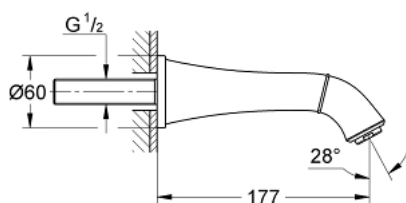

13 484 000 GRANDERA IZLIVNA CEV ZA KADU

PRODUCT DESCRIPTION

- Colour: chrome
- zidna ugradnja
- GROHE LongLife premaz
- perlator
- projekcije 177 mm
- min. preporučeni pritisak 1.0 bar

Pure Freude
an Wasser

13 484 000 GRANDERA IZLIVNA CEV ZA KADU

SPARE PARTS, октобар 2021 – now

1: Perlator (Spare part-nr. 13952000)