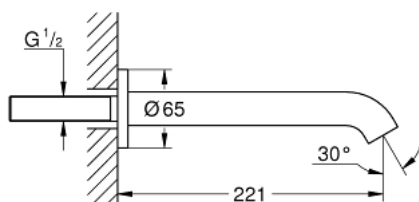

13 449 GN1 ESSENCE IZLIVNA CEV ZA KADU

PRODUCT DESCRIPTION

- Colour: brushed cool sunrise
- zidna ugradnja
- perlator
- muški navoj/2"
- projekcija 221 mm
- GROHE LongLife premaz

13 449 GN1 ESSENCE IZLIVNA CEV ZA KADU