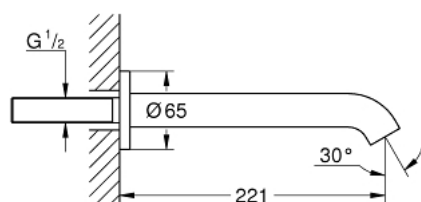

## 13 449 GL1 ESSENCE IZLIVNA CEV ZA KADU

### PRODUCT DESCRIPTION

- Colour: cool sunrise
- zidna ugradnja
- muški navoj/2"
- perlator
- projekcija 221 mm
- GROHE LongLife premaz