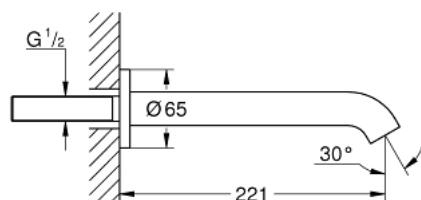

13 449 DL1 ESSENCE IZLIVNA CEV ZA KADU

PRODUCT DESCRIPTION

- Colour: brushed warm sunset
- zidna ugradnja
- perlator
- muški navoj/2"
- projekcija 221 mm
- GROHE LongLife premaz

13 449 DL1 ESSENCE IZLIVNA CEV ZA KADU