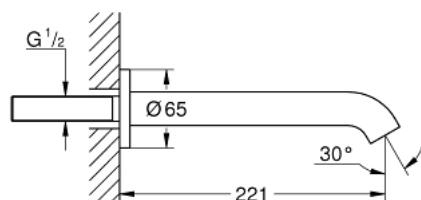

## 13 449 DC1 ESSENCE IZLIVNA CEV ZA KADU

### PRODUCT DESCRIPTION

- Colour: supersteel
- zidna ugradnja
- perlator
- muški navoj/2"
- projekcija 221 mm
- GROHE LongLife premaz