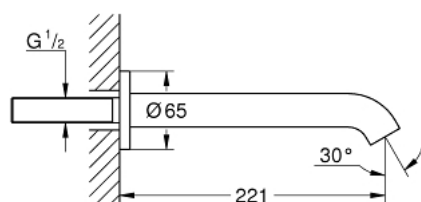

13 449 DA1 ESSENCE IZLIVNA CEV ZA KADU

PRODUCT DESCRIPTION

- Colour: warm sunset
- zidna ugradnja
- muški navoj/2"
- perlator
- projekcija 221 mm
- GROHE LongLife premaz

13 449 DA1 **ESSENCE IZLIVNA CEV ZA KADU**