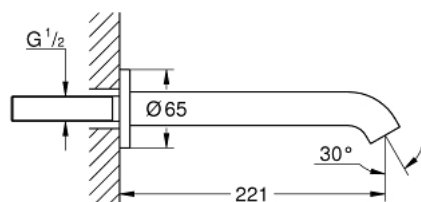

13 449 AL1 ESSENCE IZLIVNA CEV ZA KADU

PRODUCT DESCRIPTION

- Colour: brushed hard graphite
- zidna ugradnja
- perlator
- muški navoj/2"
- projekcija 221 mm
- GROHE LongLife premaz

13 449 AL1 ESSENCE IZLIVNA CEV ZA KADU