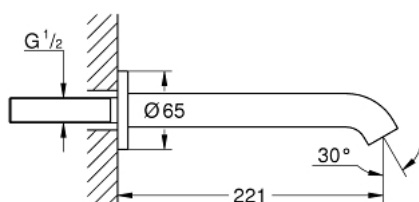

## 13 449 A01 ESSENCE IZLIVNA CEV ZA KADU

### PRODUCT DESCRIPTION

- Colour: hard graphite
- zidna ugradnja
- perlator
- muški navoj/2"
- projekcija 221 mm
- GROHE LongLife premaz

13 449 A01 **ESSENCE IZLIVNA CEV ZA KADU**

**SPARE PARTS**, август 2020 – now