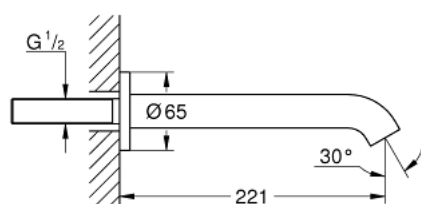

13 449 001 ESSENCE IZLIVNA CEV ZA KADU

PRODUCT DESCRIPTION

- Colour: chrome
- zidna ugradnja
- perlator
- muški navoj/2"
- GROHE LongLife premaz
- projekcija 221 mm

13 449 001 **ESSENCE IZLIVNA CEV ZA KADU**