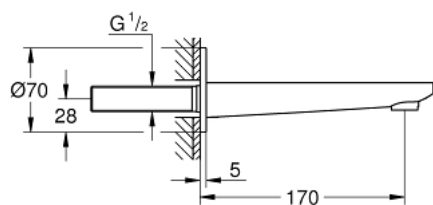

## 13 383 001 LINEARE IZLIVNA CEV ZA KADU

### PRODUCT DESCRIPTION

- Colour: chrome
- zidna ugradnja
- GROHE LongLife premaz
- perlator
- muški navoj/2"
- projekcije 170 mm

## 13 383 001 LINEARE IZLIVNA CEV ZA KADU

**SPARE PARTS**, октобар 2016 – now

1: Perlator (Spare part-nr. 13952000)