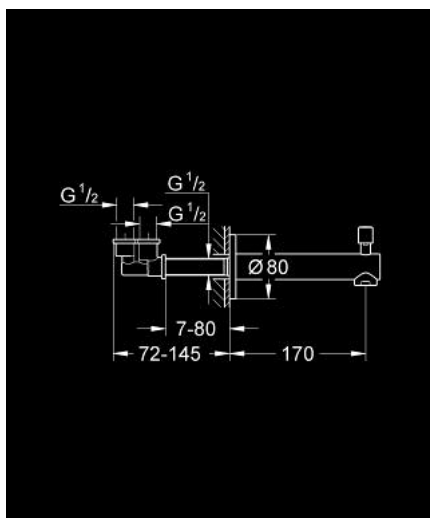

13 281 001 **CONCETTO BATH SPOUT WITH DIVERTER**

PRODUCT DESCRIPTION

- Colour: chrome
- zidna ugradnja
- GROHE LongLife premaz
- perlator
- automatski prebacivač: kada/tuš
- muški navoj/2"

13 281 001 **CONCETTO BATH SPOUT WITH DIVERTER**

SPARE PARTS, март 2010 – now

- 1: Aktivaciono dugme prebacivača (Spare part-nr. 48076000)
- 1.1: Aktivaciono dugme prebacivača (Spare part-nr. 64309000)
- 2: Zamenski set za rotacioni ventil (Spare part-nr. 48023000)
- 3: Regulator mlaza (Spare part-nr. 48063000)
- 4: O-prsten (Spare part-nr. 0128200M)