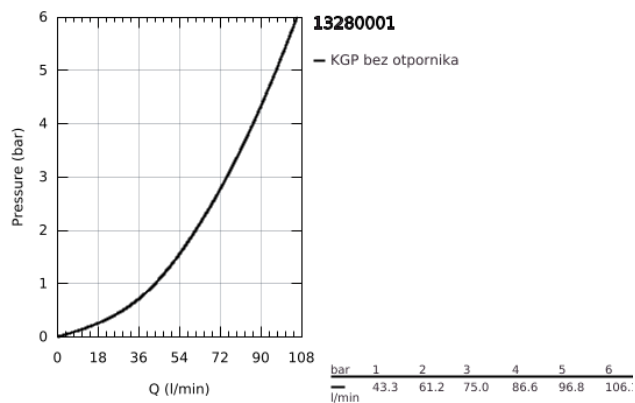

## 13 280 001 CONCETTO IZLIVNA CEV ZA KADU

### PRODUCT DESCRIPTION

- Colour: chrome
- zidna ugradnja
- GROHE LongLife premaz
- perlator
- muški navoj/2"
- min. preporučeni pritisak 1.0 bar