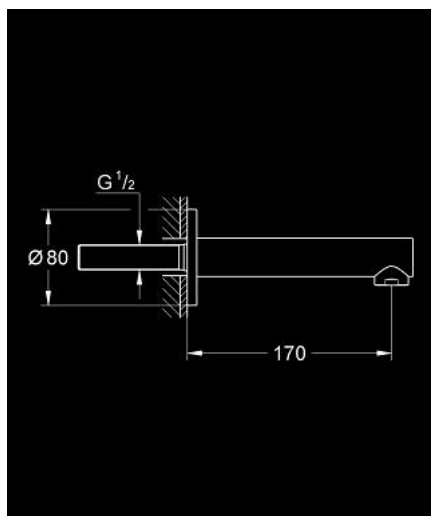

## 13 280 001 CONCETTO IZLIVNA CEV ZA KADU

### PRODUCT DESCRIPTION

- Colour: chrome
- zidna ugradnja
- GROHE LongLife premaz
- perlator
- muški navoj/2"
- min. preporučeni pritisak 1.0 bar

## 13 280 001 **CONCETTO IZLIVNA CEV ZA KADU**

**SPARE PARTS**, март 2010 – now

1: Sistra (Spare part-nr. 07899000)

2: O-prsten (Spare part-nr. 0128200M)