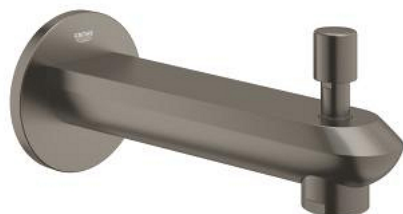

13 279 MG2 EURODISC COSMOPOLITAN IZLIVNA CEV ZA KADU

PRODUCT DESCRIPTION

- Colour: satin graphite
- zidna ugradnja
- GROHE LongLife premaz
- perlator
- automatski prebacivač: kada/tuš
- sa ugradnom spojnicom
- muški navoj/2"
- projekcije 170 mm

13 279 MG2 EURODISC COSMOPOLITAN IZLIVNA CEV ZA KADU

SPARE PARTS, јун 2023 – now

- 1: diverter knob (Spare part-nr. 48022MG0)
- 1.1: diverter knob (Spare part-nr. 64309MG0)
- 2: Zamenski set za rotacioni ventil (Spare part-nr. 48023000)
- 3: flow straightener (Spare part-nr. 48063MG0)